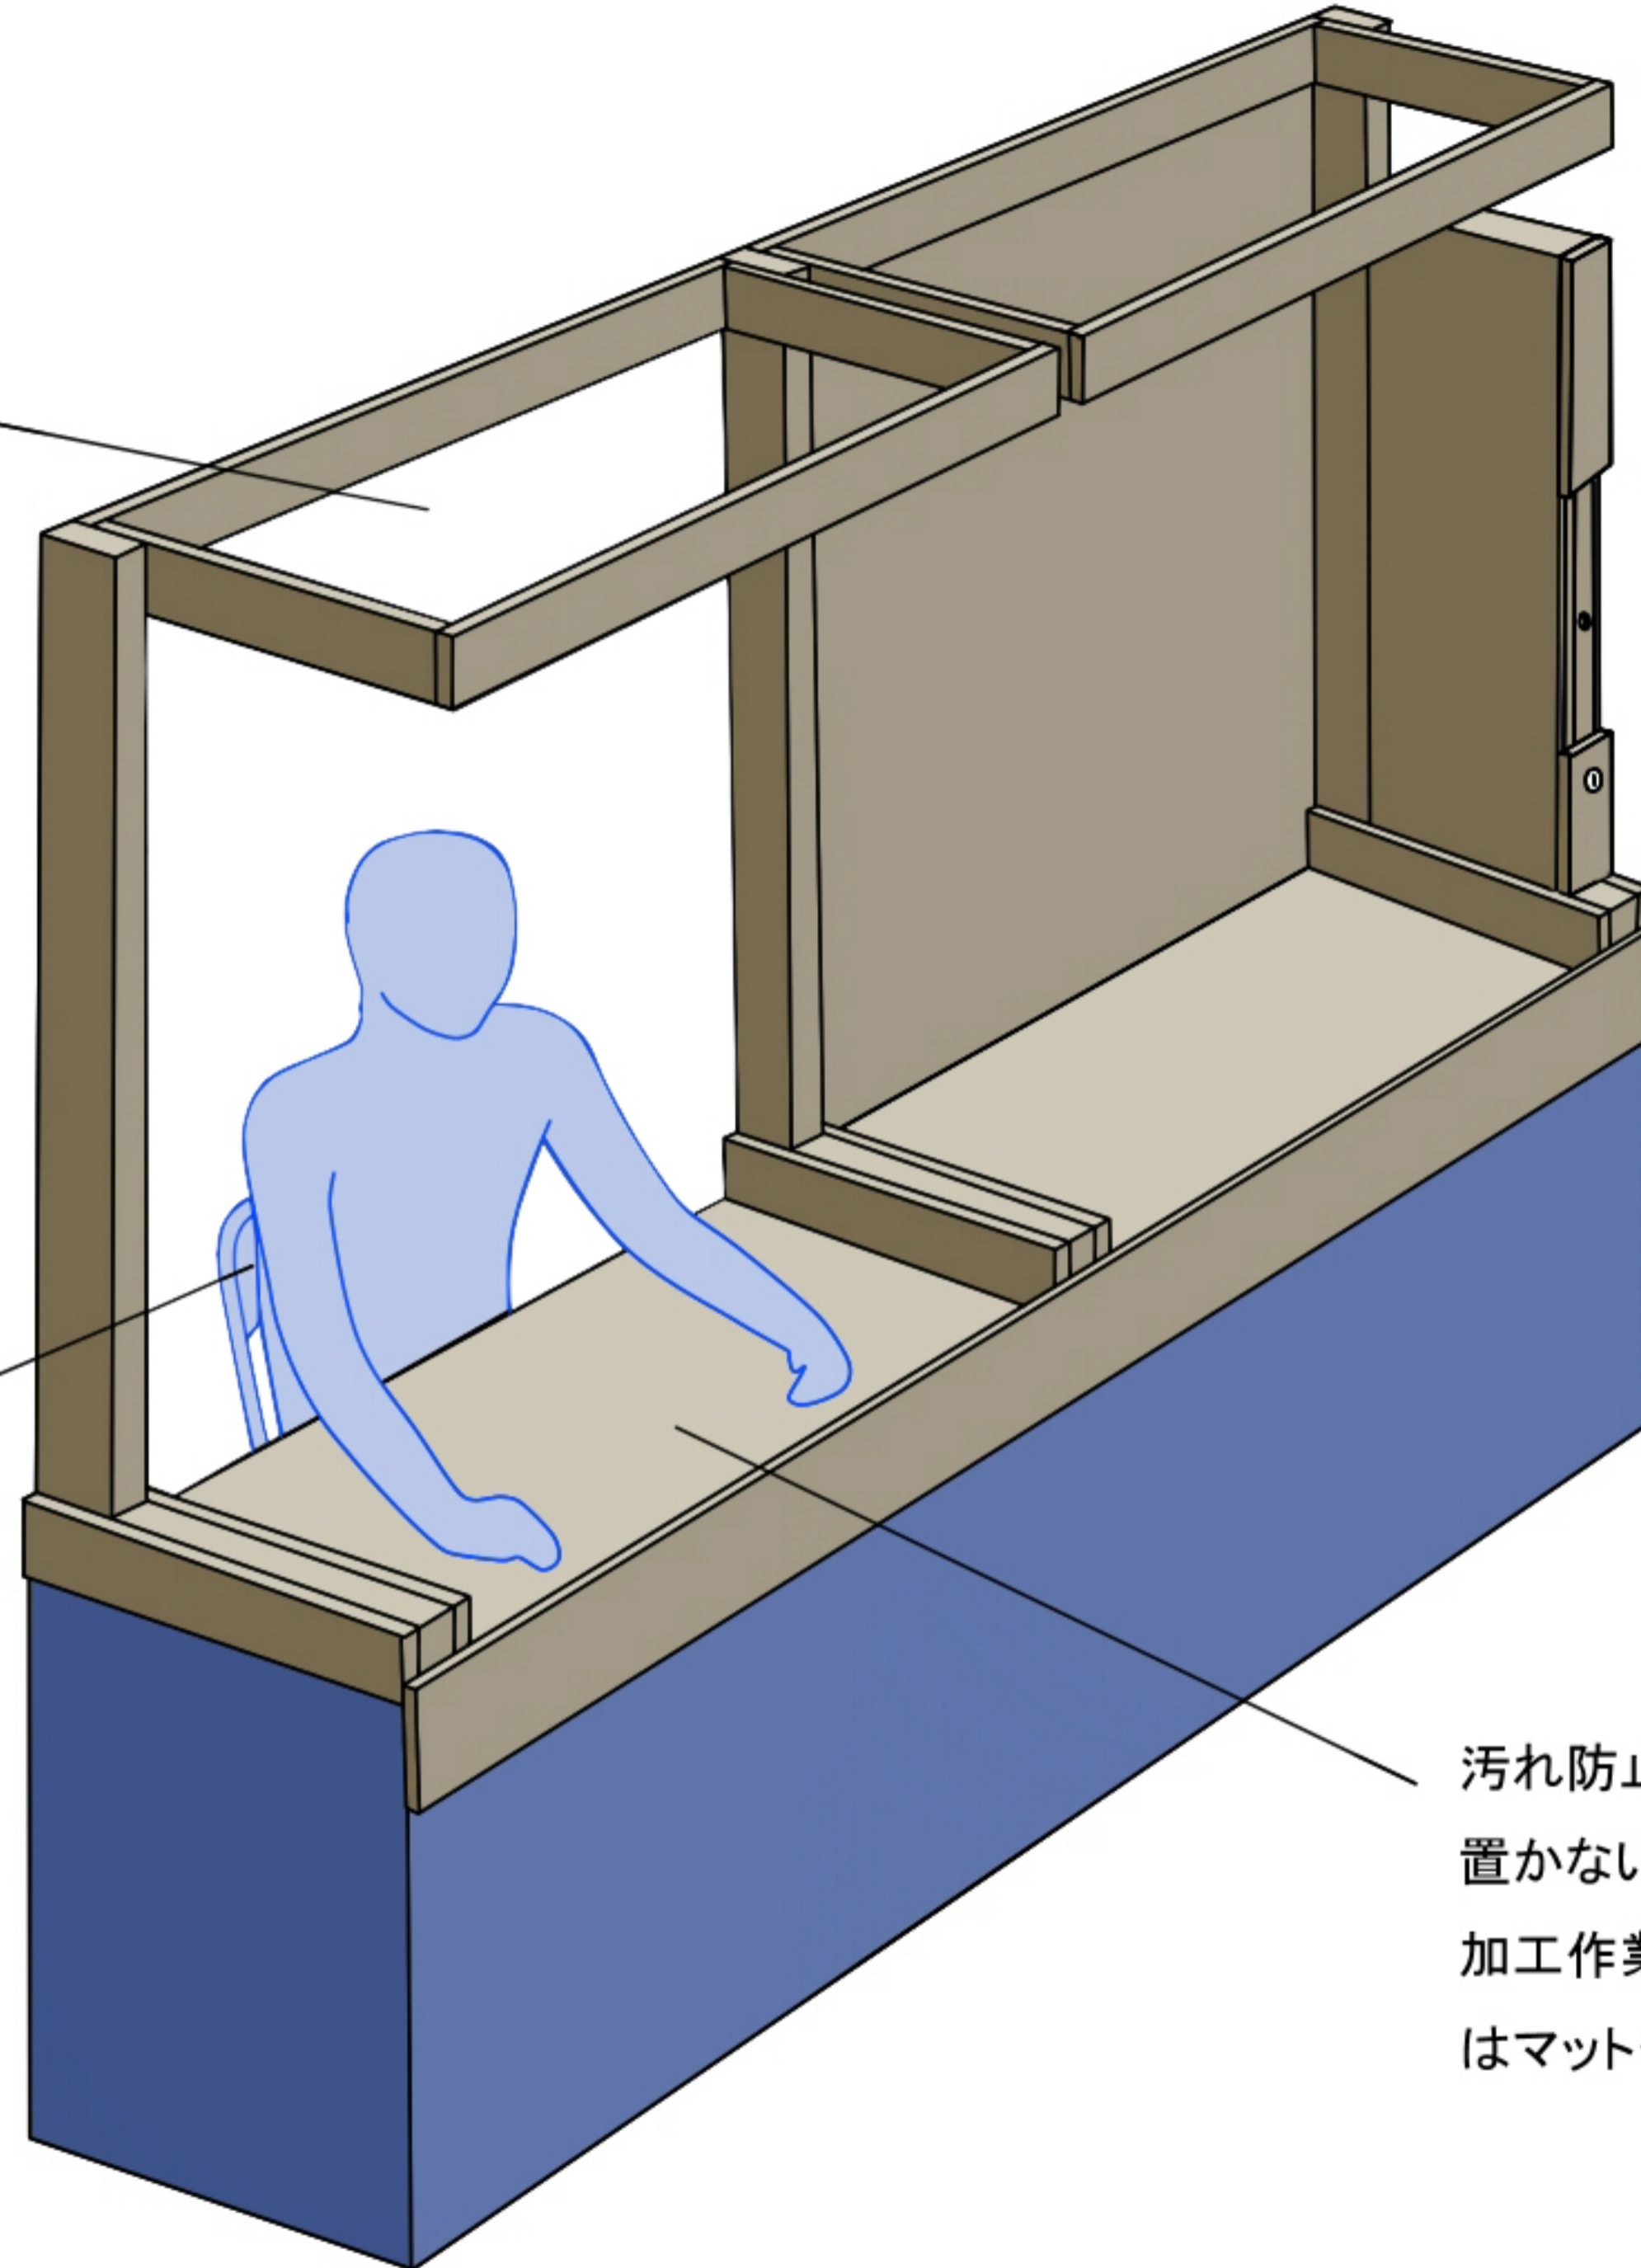

上部は解説パネルやトートバッグ等の作品を吊るして展示していただけますが、懸架部品（ハンガー/メッシュパネル/ワイヤー）等は、作家様側でご用意ください。懸架部品の取付については運営にご相談ください。

ブース 棚タイプ 実演対応型

運営でパイプイスを用意します。着席・起立時にはご注意ください。実演を希望される方は、棚側の棚段数も改めてお知らせください。図では実演側が左になっていますが、ブース配置によって左右が変わりますのでご了承ください。

汚れ防止のため実演スペース上に飲食物を置かないようお願いします。加工作業で刃物を使用したり、塗装する場合はマットやシートをご用意してください。