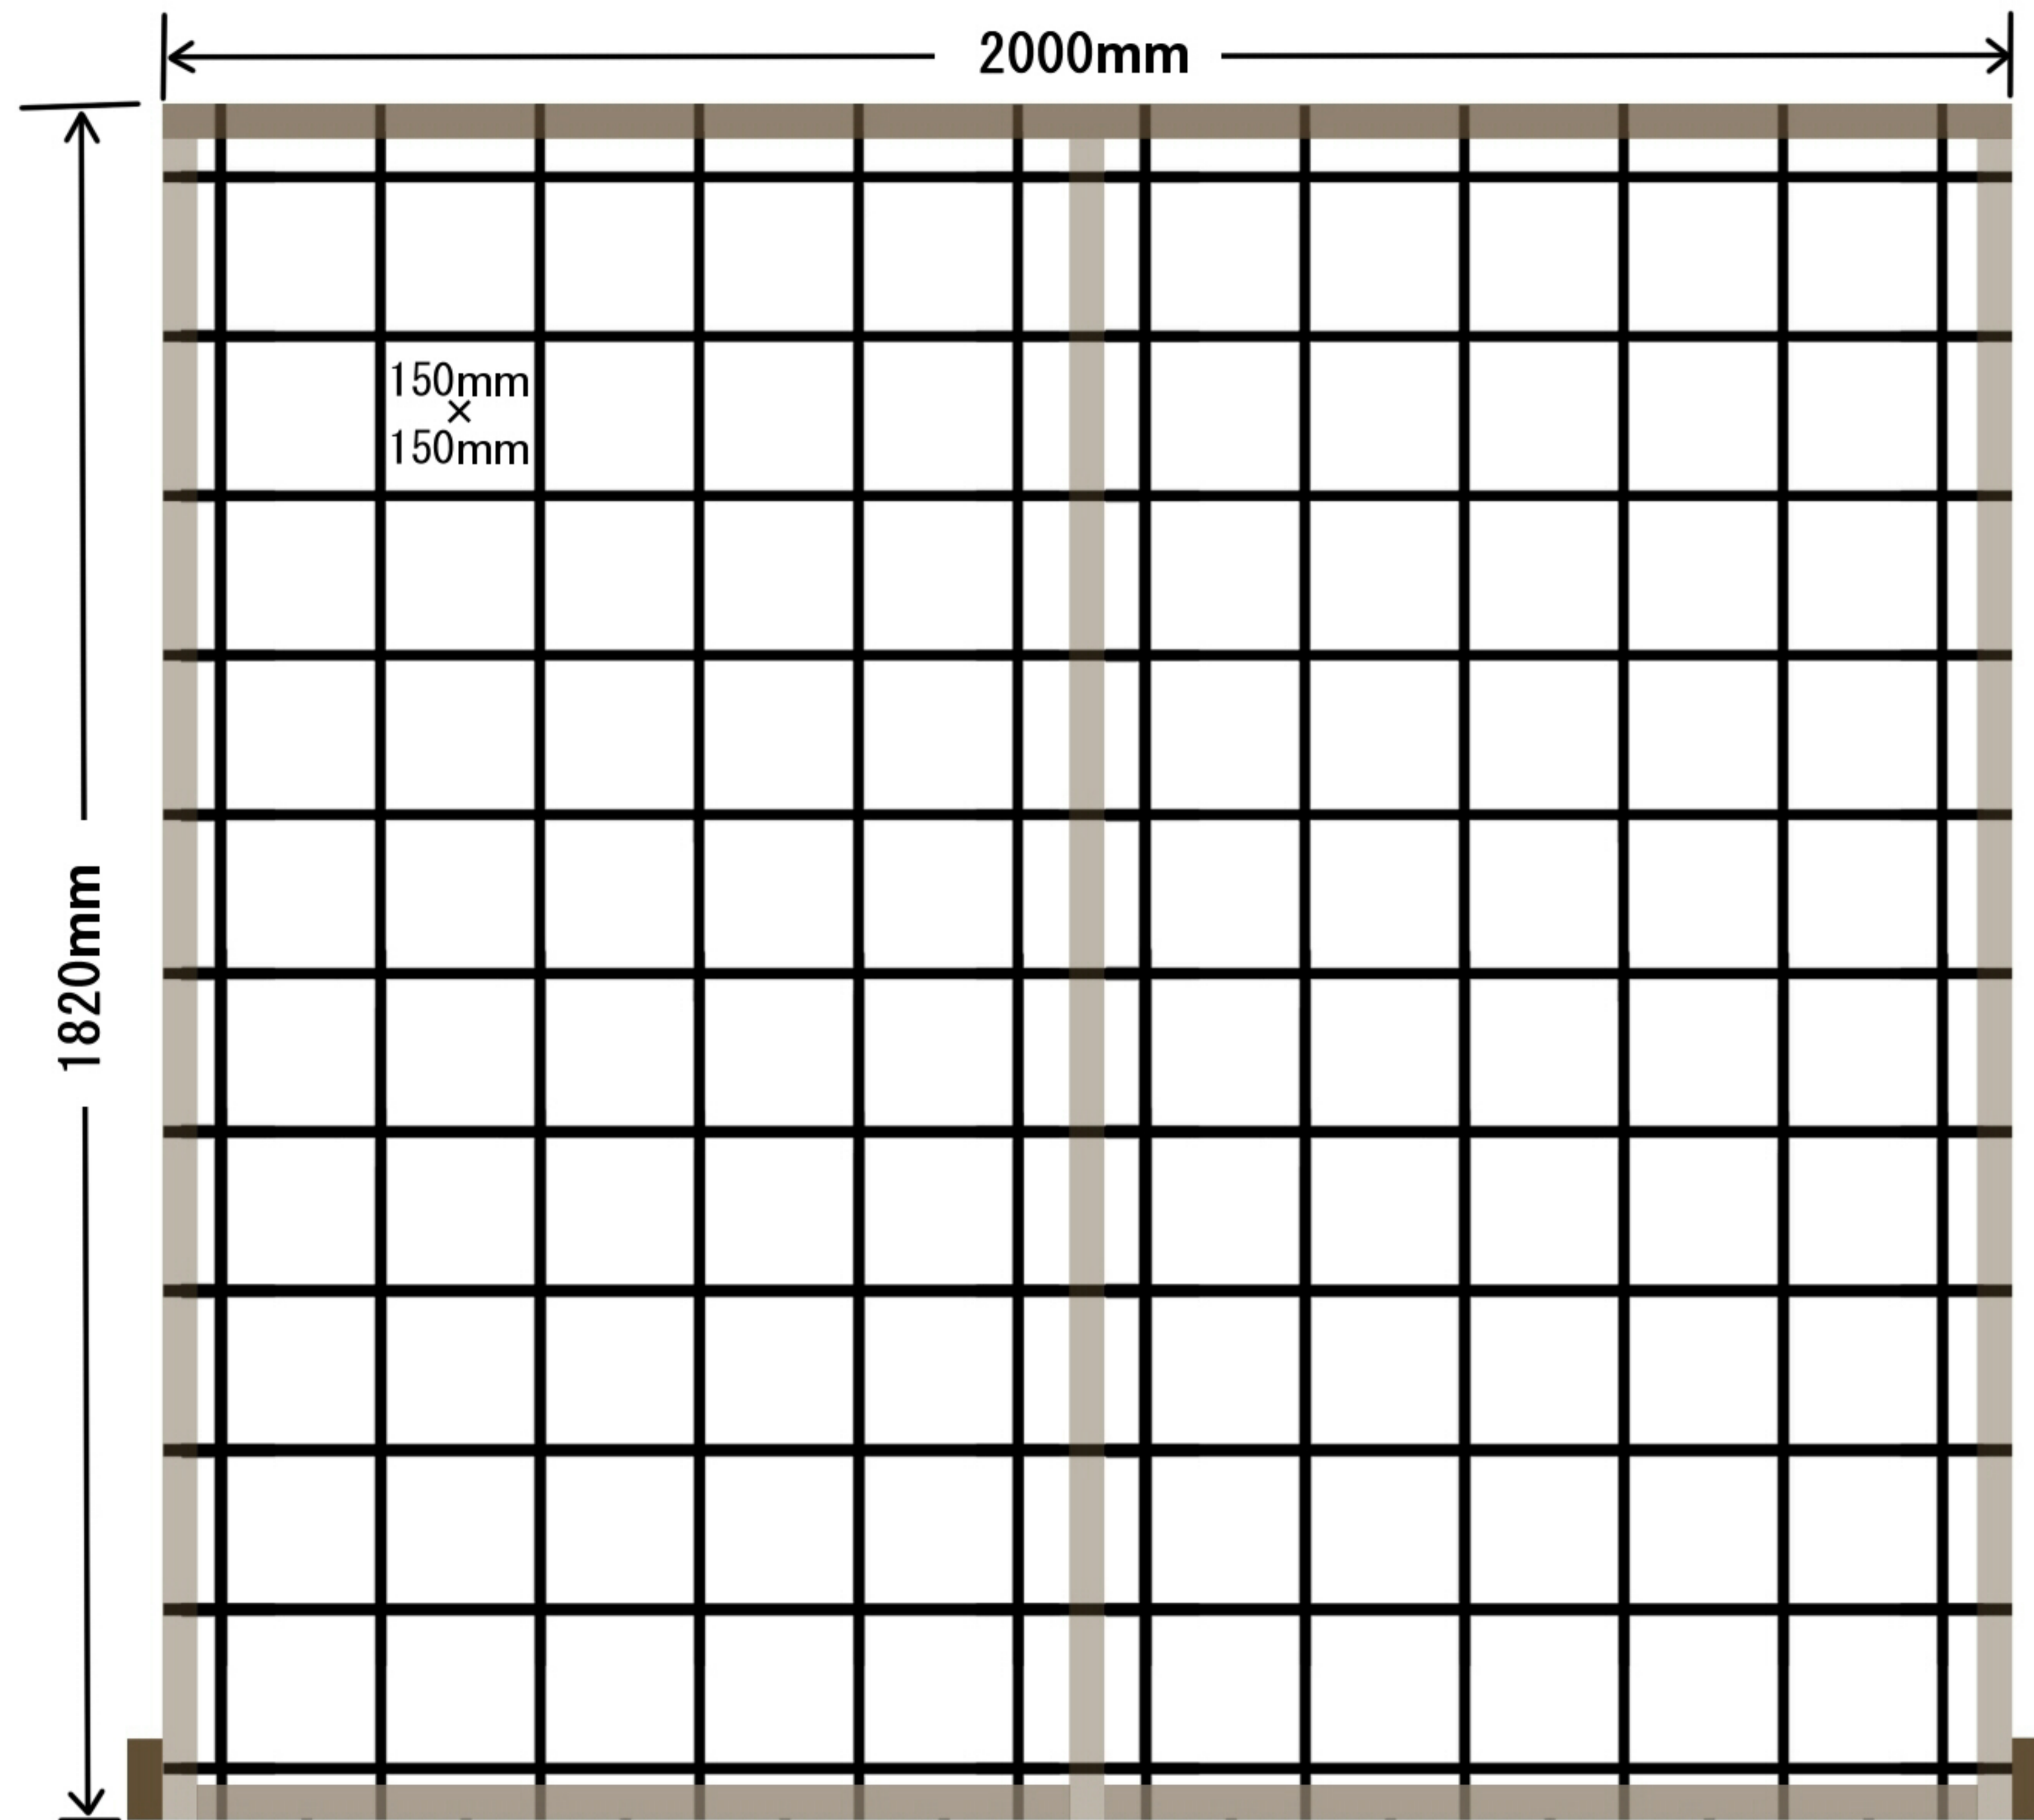

## ブース 壁面タイプ

大判のポスターや絵画、レリーフ作品等を展示出来ます。メッシュに引っ掛けカゴなどを追加して構いません。引掛け具、吊り具、カゴ等は各自でご用意ください。メッシュの寸法は150mm目です。