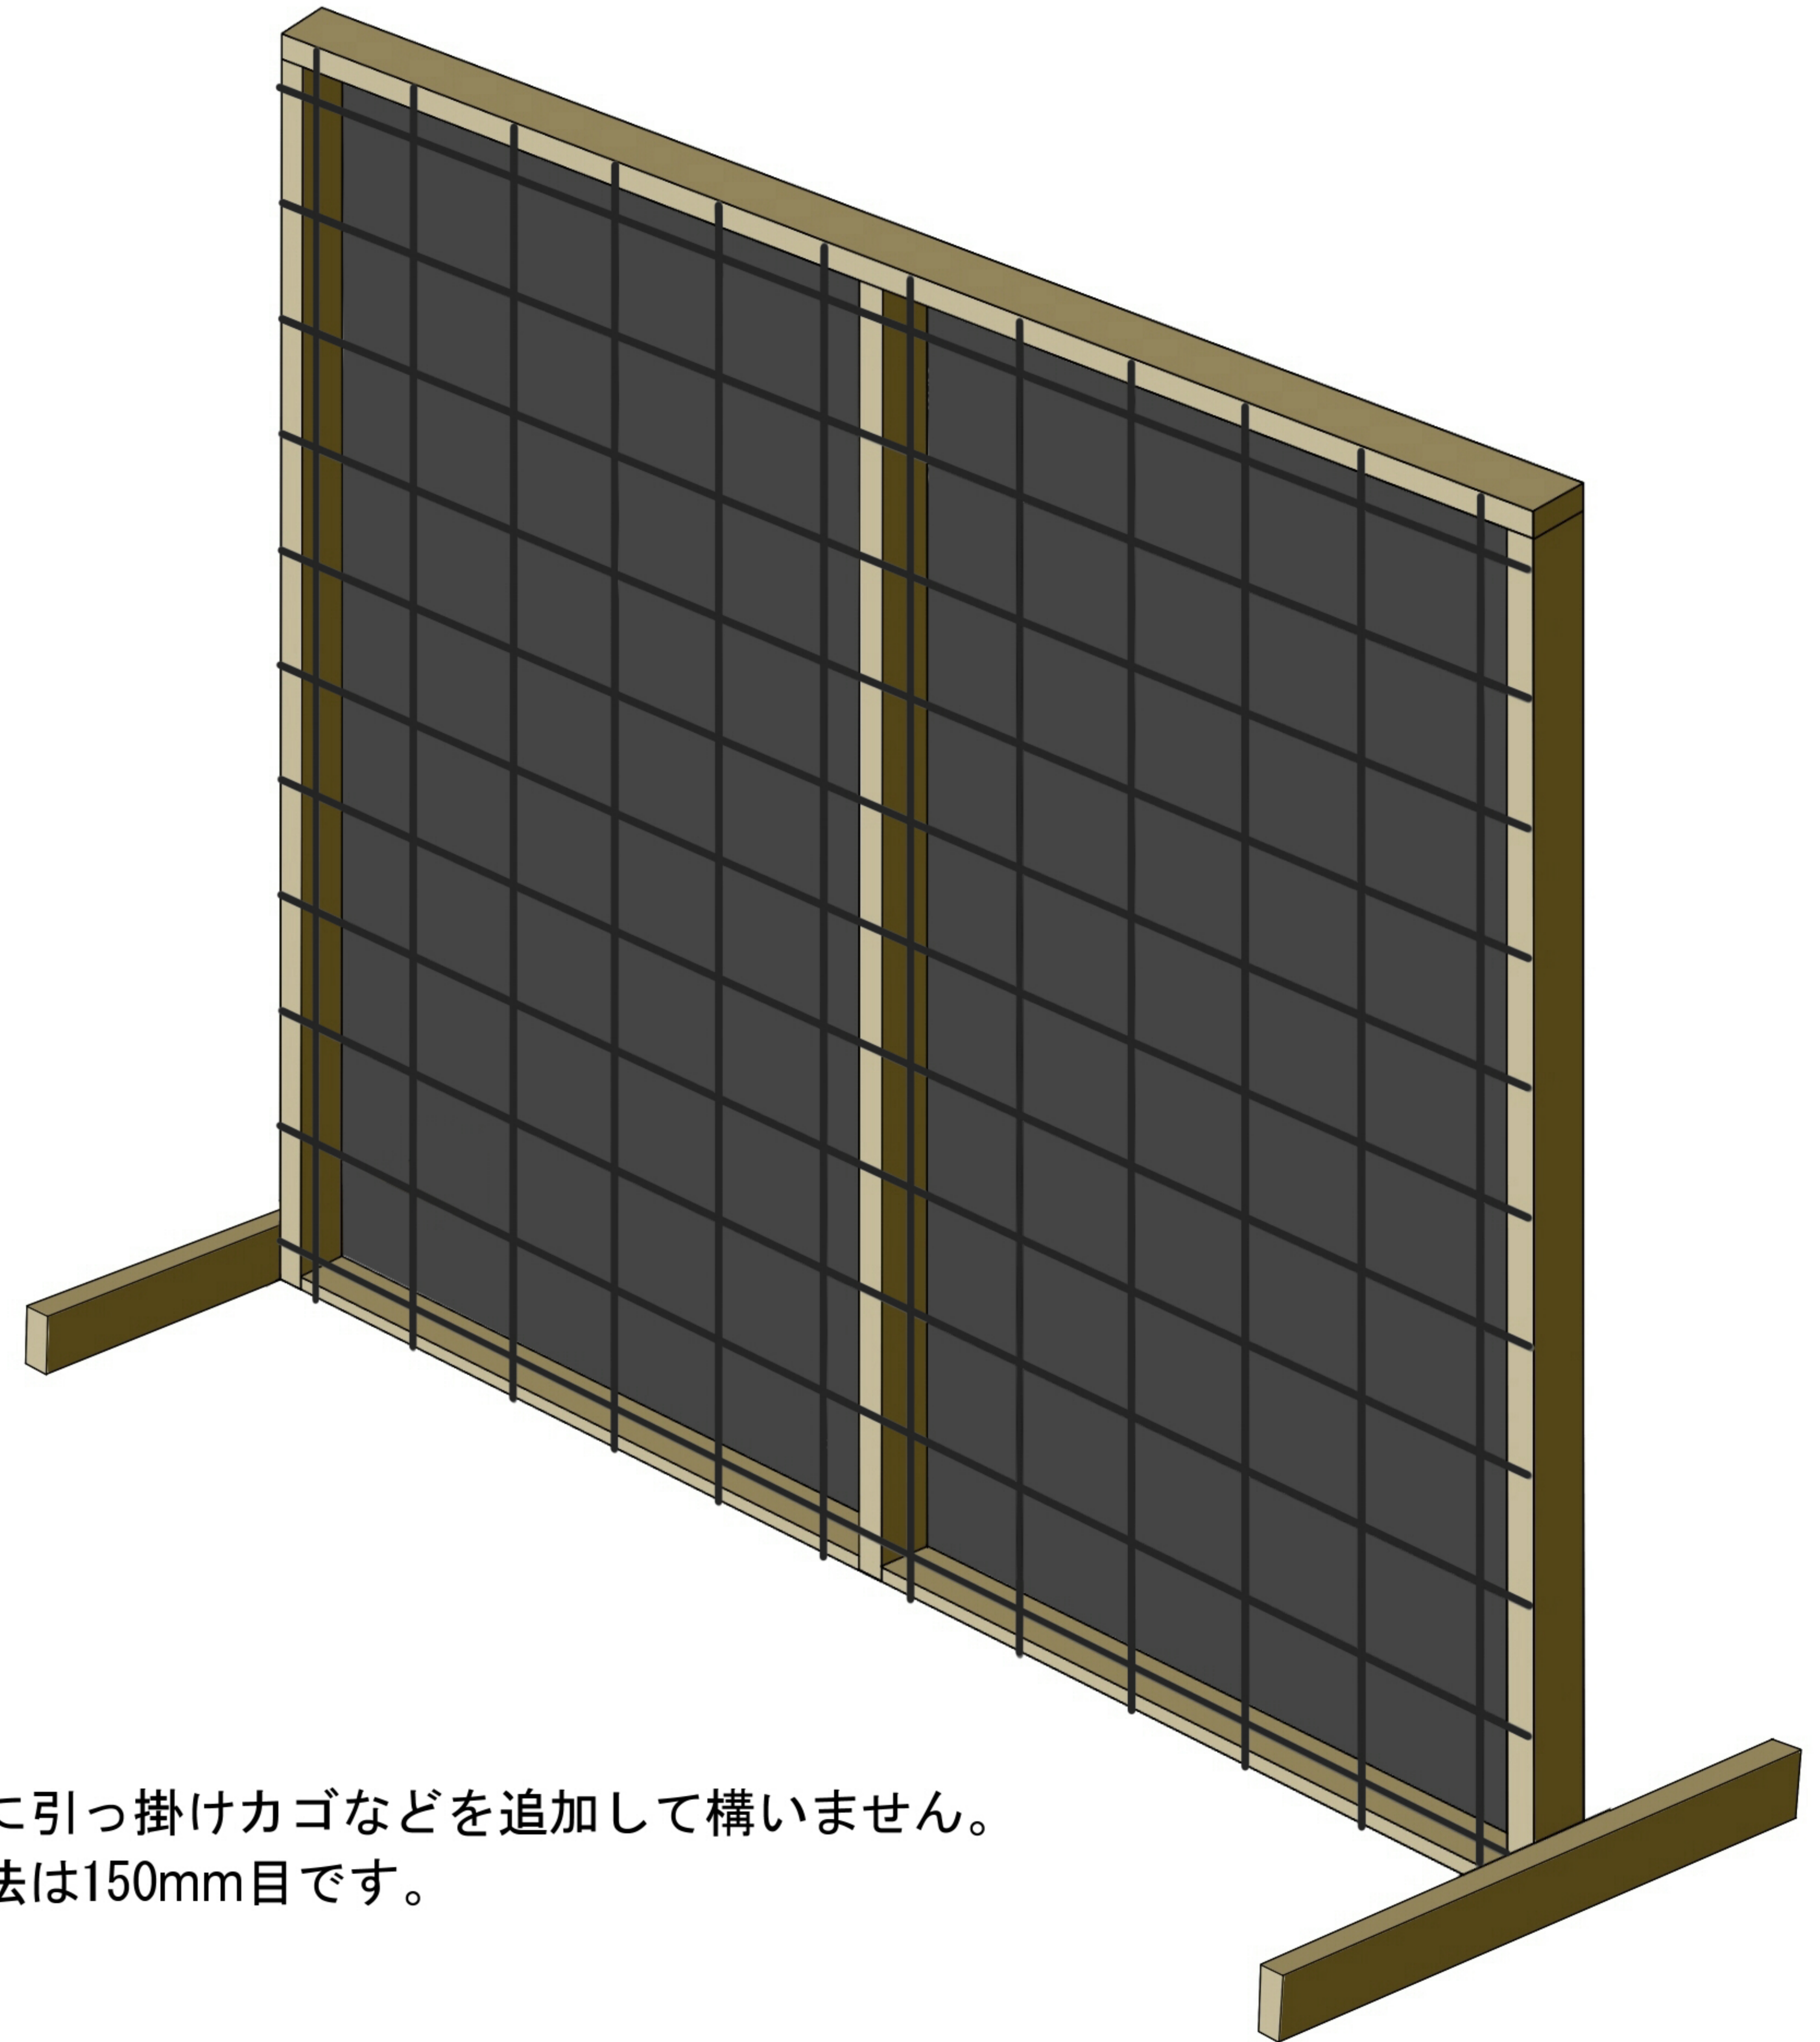

## ブース 壁面タイプ

大判のポスターや絵画、レリーフ作品等を展示出来ます。メッシュに引っ掛けカゴなどを追加して構いません。引掛け具、吊り具、カゴ等は各自でご用意ください。メッシュの寸法は150mm目です。